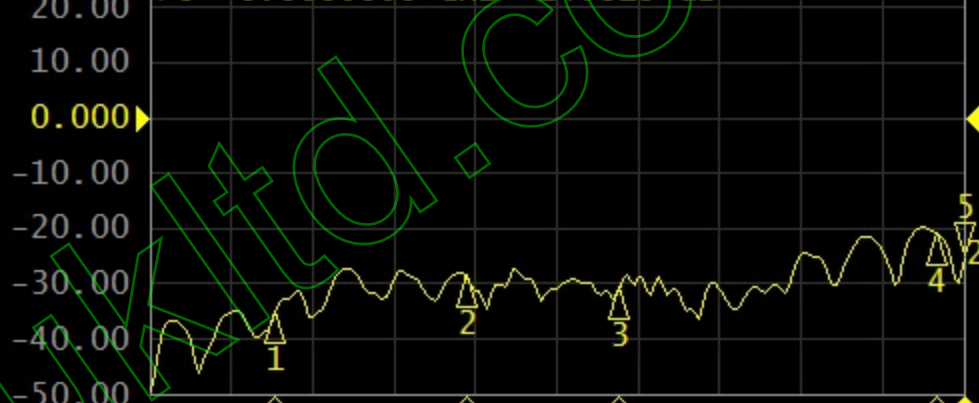

Tr1 S11 SWR 100.0m/ Ref 1.000 [F2]

Marker	Freq (GHz)	SWR
1	1.000000	1.0356
2	2.400000	1.1095
3	3.500000	1.0284
4	5.800000	1.1271
>5	6.000000	1.0833

Tr2 S22 Log Mag 10.00dB/ Ref 0.000dB [F2]

Marker	Freq (GHz)	Log Mag (dB)
1	1.000000	-34.938
2	2.400000	-28.598
3	3.500000	-30.499
4	5.800000	-20.703
>5	6.000000	-24.819

Tr3 S21 Log Mag 1.000dB/ Ref 0.000dB [F2]

Marker	Freq (GHz)	Log Mag (dB)
1	1.000000	-0.1282
2	2.400000	-0.2590
3	3.500000	-0.3059
4	5.800000	-0.5198
>5	6.000000	-0.3706

1 Start 100 MHz

IFBW 1 kHz

Stop 6 GHz Cor !