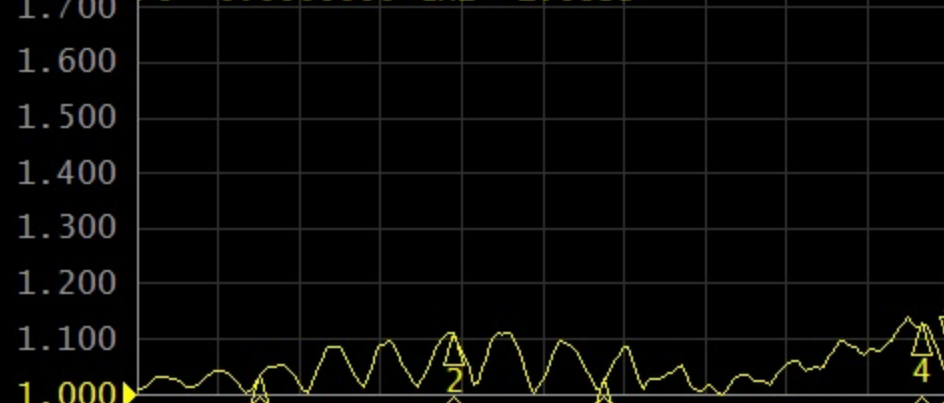

Tr1 S11 SWR 100.0m/ Ref 1.000 [F2]

Marker	Freq (GHz)	SWR
1	1.000000	1.0356
2	2.400000	1.1095
3	3.500000	1.0284
4	5.800000	1.1271
>5	6.000000	1.0833

Tr2 S22 Log Mag 10.00dB/ Ref 0.000dB [F2]

Marker	Freq (GHz)	Log Mag (dB)
1	1.000000	-34.938
2	2.400000	-28.598
3	3.500000	-30.499
4	5.800000	-20.703
>5	6.000000	-24.819

Tr3 S21 Log Mag 1.000dB/ Ref 0.000dB [F2]

Marker	Freq (GHz)	Log Mag (dB)
1	1.000000	-0.1282
2	2.400000	-0.2590
3	3.500000	-0.3059
4	5.800000	-0.5198
>5	6.000000	-0.3706

1 Start 100 MHz

IFBW 1 kHz

Stop 6 GHz Cor !